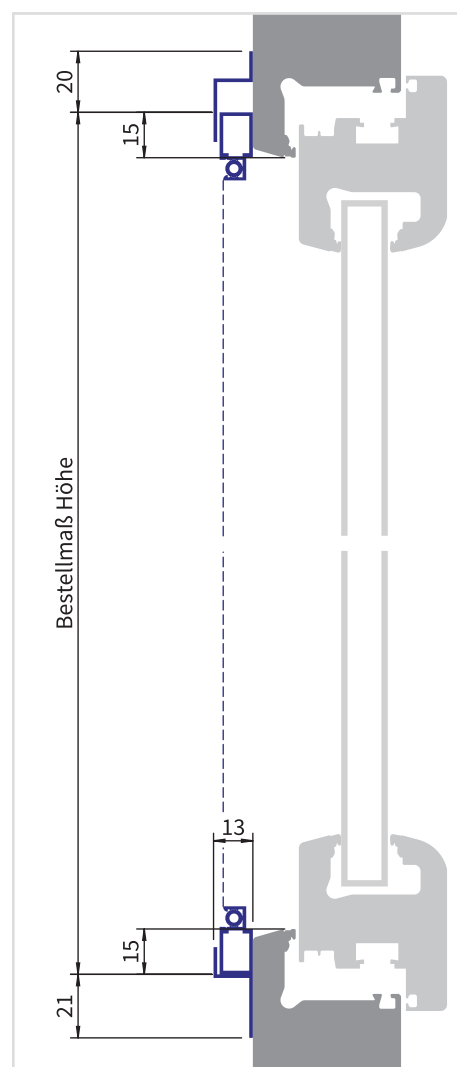

Ausführung

mit Z-Winkel, Einhängemontage

Einsatzbereich

Alle Fensterarten.

Bestellmaße

Breite = Lichtes Breitenmaß + 26 mm

Höhe = Lichtes Höhenmaß + 30 mm

Einbautiefe

13 mm

Preistabelle

SE P1

ziesing.lam1.de/SE-5

Verwendete Profile

1008