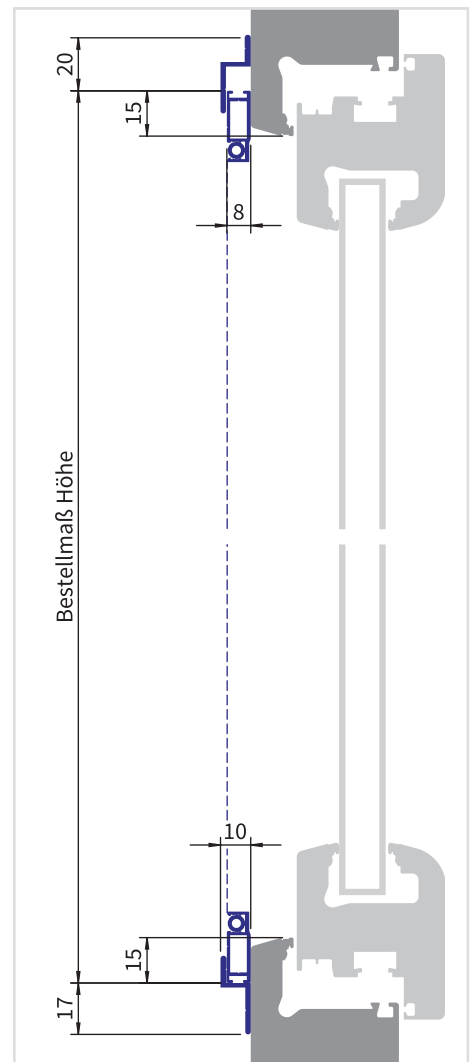

Ausführung

mit Z-Winkel, Einhängemontage

Einsatzbereich

Alle Fensterarten.

Bestellmaße

Breite = Lichtes Breitenmaß + 26 mm

Höhe = Lichtes Höhenmaß + 30 mm

Einbautiefe

10 mm

Preistabelle

SE P1

ziesing.lam1.de/SE-5-8

Verwendete Profile

1003