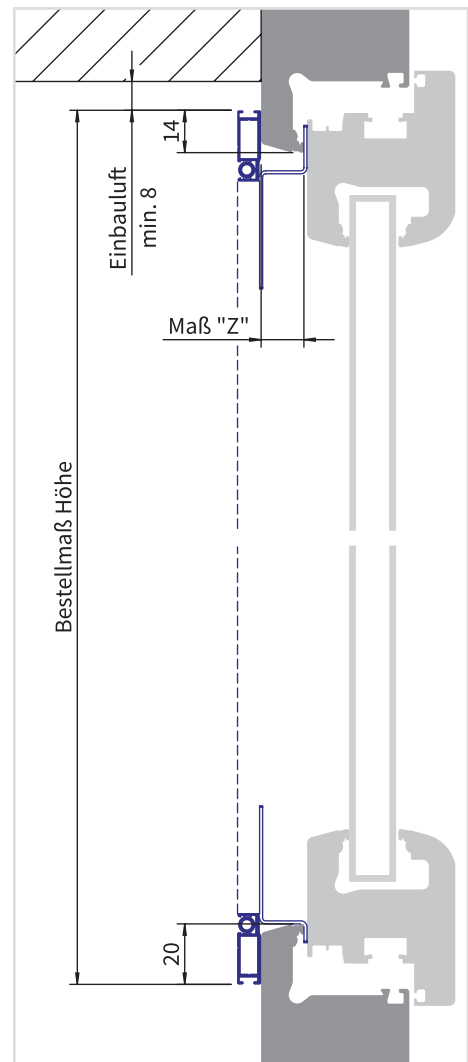

## Ausführung

mit Einhängewinkel

## Einbautiefe

8 mm

## Bestellmaße

Breite = Lichtes Breitenmaß + 26 mm

Höhe = Lichtes Höhenmaß + 34 mm

Maß "Z" = Rahmenüberschlagtiefe

(in 1 mm Abstufung von 2-35 mm lieferbar)