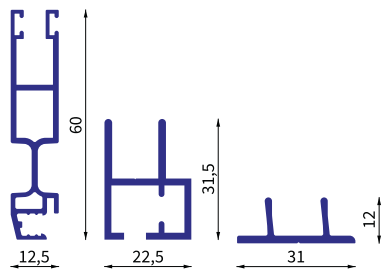

Ausführung

einflügelig

Einsatzbereich

Alle Türarten mit geteiltem Rollo.

Einbautiefe

23 mm

Preistabelle

SA P2

ziesing.lam1.de/SA-5EU

Bestellmaße

Breite = Rahmenaußenmaß Breite

Höhe = Rahmenaußenmaß Höhe

Flügel = Bestellmaß Breite Flügel

Alternative
Ausführung mit
U-Schiene

Wahlweise kann die untere Führung mit Profil 1115 ausgeführt werden

Verwendete Profile

1053

1101

1108