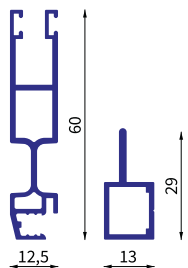

Ausführung

einflügelig, mit umlaufender Führungsschiene

Einsatzbereich

Alle Türarten

Bestellmaße

Breite = Rahmenaußenmaß Breite

Höhe = Rahmenaußenmaß Höhe

Flügel = Bestellmaß Breite Flügel

Einbautiefe

15 mm

Preistabelle

SA P2

ziesing.lam1.de/SA-4E

Verwendete Profile

1053 1103