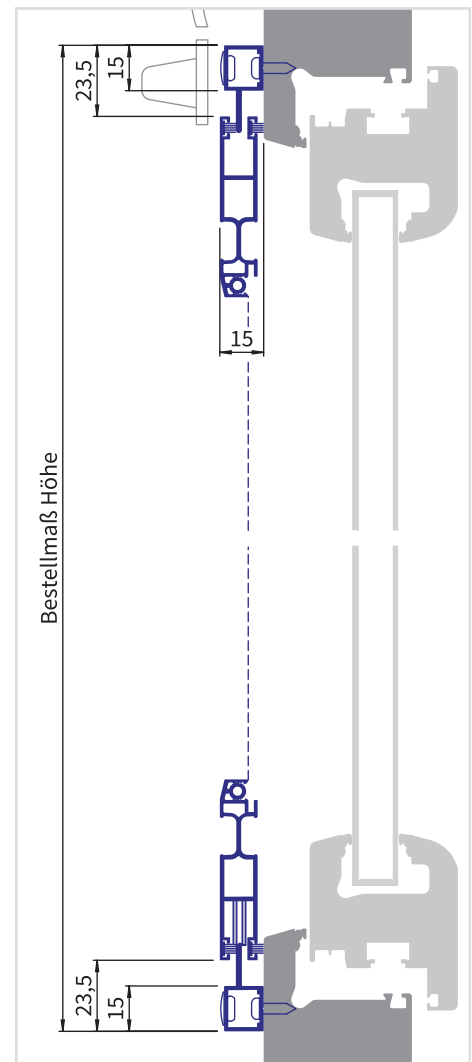

Ausführung

einflügelig, mit umlaufender Führungsschiene

Einsatzbereich

Alle Türarten

Bestellmaße

Breite = Rahmenaußenmaß Breite

Höhe = Rahmenaußenmaß Höhe

Flügel = Bestellmaß Breite Flügel

Einbautiefe

15 mm

Preistabelle

SA P2

ziesing.lam1.de/SA-4E

Verwendete Profile

1053 1103