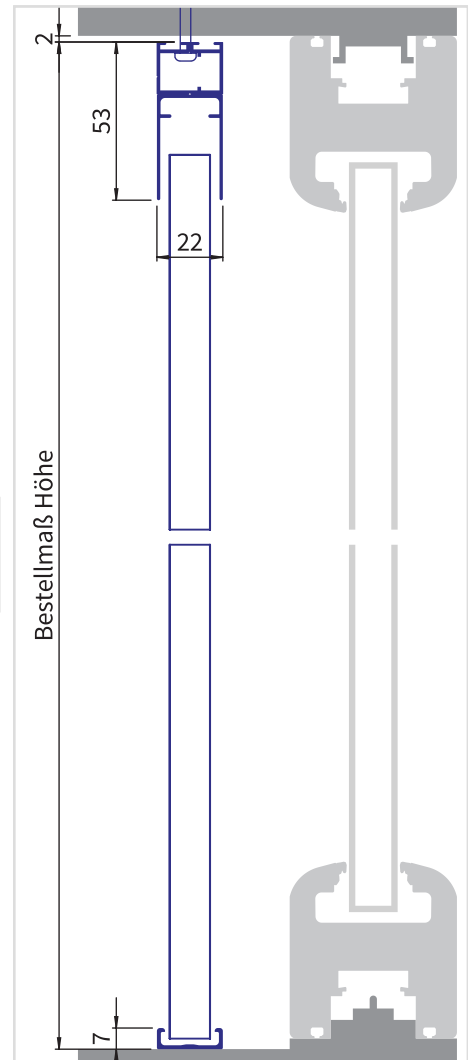

## Ausführung

zweiflügelig, mit 3-seitigen Montagerahmen  
horizontale Bedienung

## Bestellmaße

Breite = Lichtes Breitenmaß - 2 mm (max. 4300 mm)

Höhe = Lichtes Höhenmaß - 2 mm (max. 2800 mm)

## Einbautiefe

22 mm

## Plisseepakett

Die Breite des Plisseepakets ist abhängig vom  
Bestellmaß der Anlage.  
Eine Übersicht befindet sich im Kapitelvorspann.