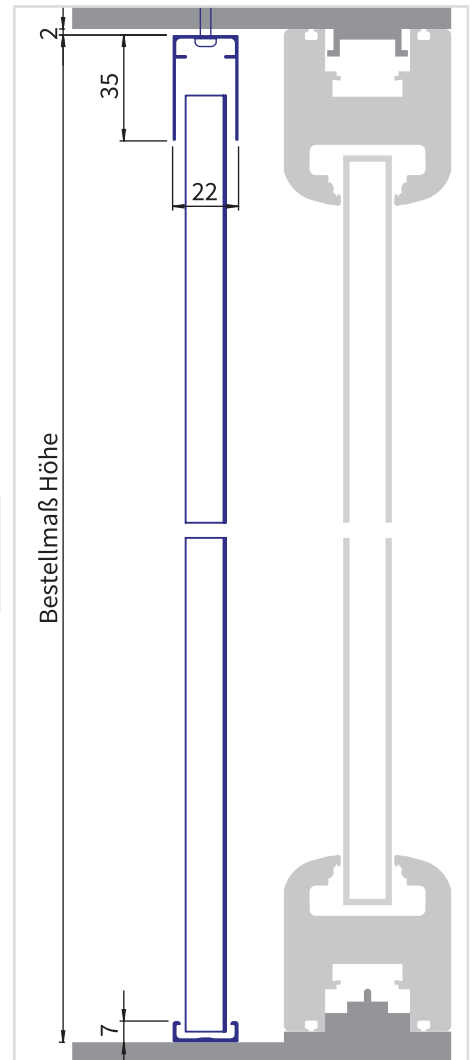

Ausführung

zweiflügelig, horizontale Bedienung

Einsatzbereich

Montage in gerade Mauerlaibung oder in die Laibung der Hebe-Schiebetüre.

Bestellmaße

Breite = Lichtes Breitenmaß - 2 mm (max. 4300 mm)

Höhe = Lichtes Höhenmaß - 2 mm (max. 2800 mm)

Einbautiefe

22 mm

Preistabelle

PLT P2

ziesing.lam1.de/PL22-2

Plisseepaket

Die Breite des Plisseepakets ist abhängig vom Bestellmaß der Anlage.
Eine Übersicht befindet sich im Kapitelvorspann.

Verwendete Profile