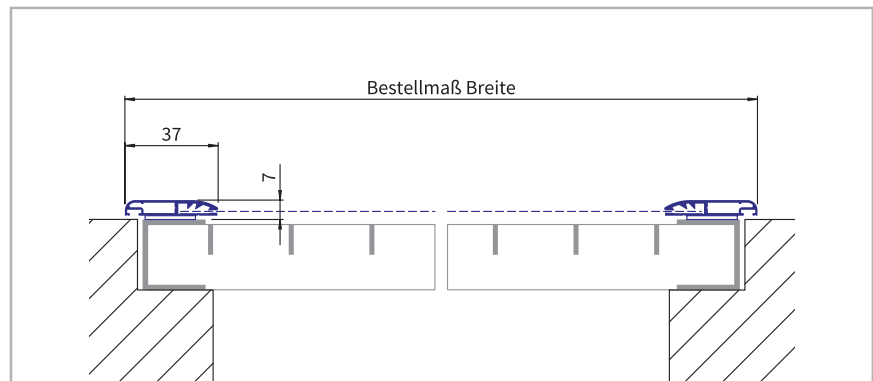

Ausführung

Profil abgerundet, mit Wandabschlussbürste

Einsatzbereich

Lichtschächte mit ebenerdigem Gitterrost und Wandanschluss

Bestellmaße

Breite = Rahmenaußenmaß Breite

Höhe = Rahmenaußenmaß Tiefe

Einbautiefe

Verwendete Profile

1708

1707

Vertikalschnitt - Breite (Vorderansicht)

Vertikalschnitt - Tiefe (Seitenansicht)