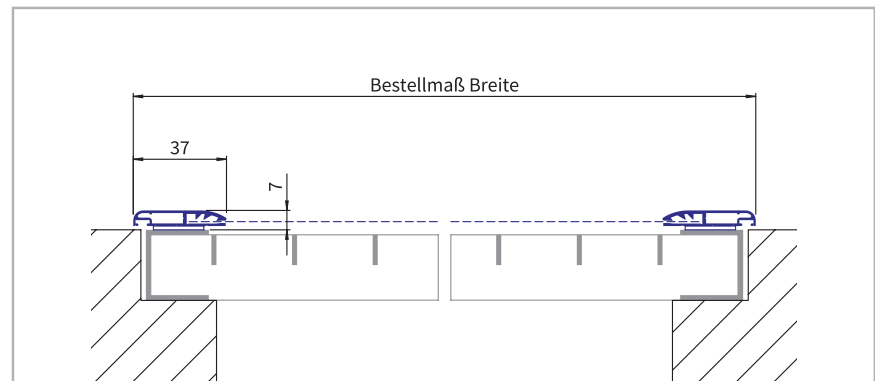

Ausführung

Profil abgerundet

Einsatzbereich

Lichtschächte mit ebenerdigem
Gitterrost

Bestellmaße

Breite = Rahmenaußenmaß Breite

Höhe = Rahmenaußenmaß Tiefe

Einbautiefe

7 mm

Preistabelle

LA P1

ziesing.lam1.de/LA-1

Montage und Besonderheiten

- Standardbefestigung mit Kautschukband

Optional:

- Schraubbefestigung gesondert angeben
- Aluminium-Streckmetall silber gegen Aufpreis möglich
- Bürstendichtung nach unten gesondert angeben
- Design-Gewebe gegen Aufpreis möglich

Verwendete Profile

1707

Vertikalschnitt - Breite (Vorderansicht)

Vertikalschnitt - Tiefe (Seitenansicht)