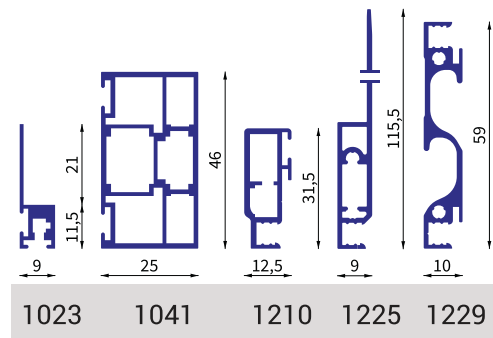

Bestellmaße

Breite = Lichtes Breitenmaß - 2 mm

Höhe = Lichtes Höhenmaß - 2 mm

Öffnungsrichtung:

Bei Ansicht von Bandseite

Verwendete Profile

Einbautiefe

62 mm

Preistabelle

DT P2 x 1,2

+ AP h-Bürste

ziesing.lam1.de/DT-6-1hB