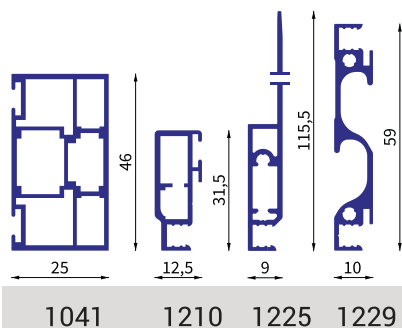

## Bestellmaße

Breite = Lichtes Breitenmaß - 2 mm

Höhe = Lichtes Höhenmaß - 2 mm

## Öffnungsrichtung:

Bei Ansicht von Bandseite

## Einbautiefe

62 mm