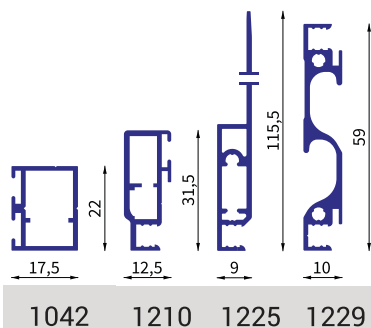

Ausführung

mit Einbaurahmen, nach außen öffnend

Einsatzbereich

Alle Türarten. Extra starker Einbaurahmen für Montage im Mauerwerk oder an der Rolloführung. Zur Abdichtung gegen das Mauerwerk können zusätzlich Bürstendichtungen eingeschoben werden.

Bestellmaße

Breite = Lichtes Breitenmaß - 2 mm

Höhe = Lichtes Höhenmaß - 2 mm

Öffnungsrichtung:

Bei Ansicht von Bandseite

Verwendete Profile

Einbautiefe

38 mm

Preistabelle

DT P2

ziesing.lam1.de/DT-4