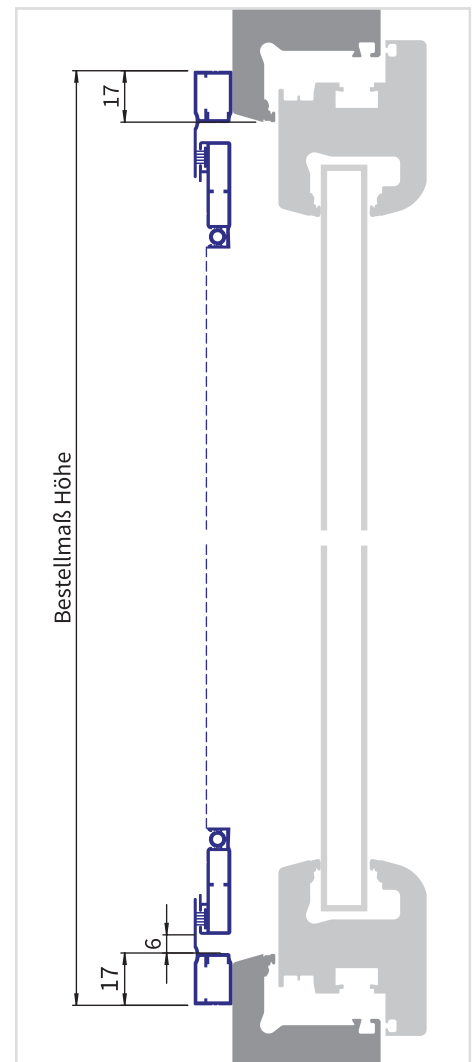

Ausführung

mit Einbaurahmen, nach innen öffnend

Einsatzbereich

Alle Fensterarten.
Montage auf dem Blendrahmen.

Bestellmaße

Breite = Lichtes Breitenmaß + 34 mm

Höhe = Lichtes Höhenmaß + 34 mm

Öffnungsrichtung:

Bei Ansicht von Bandseite

Einbautiefe

13 mm

Preistabelle

DF P2

ziesing.lam1.de/DF-8C