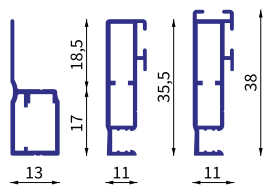

## Bestellmaße

Breite = Lichtes Breitenmaß + 34 mm

Höhe = Lichtes Höhenmaß + 34 mm

## Öffnungsrichtung:

Bei Ansicht von Bandseite

## Einbautiefe

13 mm

## Verwendete Profile

1036 1230 1231